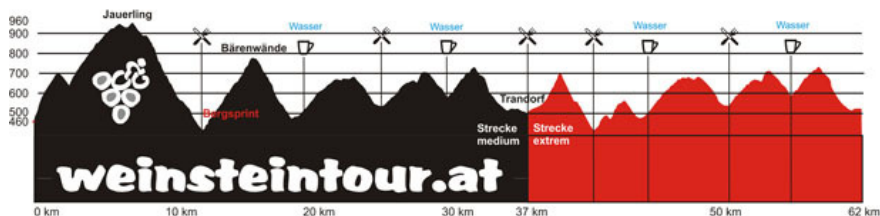

hagebau

SCHUBERTH

GARTEN | BAUMARKT | BAUSTOFFE

Der hagebau Schubert Bergsprint im Rahmen der WeinSteinBike Wachau 2010

- **doppeltes Preisgeld**
- **geänderte Streckenführung**
- **alle BikerInnen werden gewertet**

Am 8. Mai 2010 wird die traditionelle WeinSteinBike Wachau Mountainbike Trophy - mit der hagebau Schubert Bergsprint-Wertung "über den Jauerling" gehen.

Der hagebau Schubert Bergsprint ist ein knackiger Uphill, der dieses Jahr zum dritten Mal (an-)steigt. Auf einer Distanz von 500 m gilt es 80 Höhenmeter zu überwinden, die es in sich haben: Schotter, Splitt und 16% Steigung werden die Oberschenkel wieder zum Glühen bringen. Neu: dieses Jahr findet der Bergsprint in Eslarn statt - ein Shuttle-Dienst vom Start in Trandorf zum Bergsprint ist eingerichtet!

Beobachten und anfeuern kann man die BikerInnen von den beiden Publikumspunkten beim Start und 80 Hm höher beim Ziel der Wertung in Eslarn. Dort wird auch ein Moderator das Geschehen kommentieren und eine Labestelle für die Fans eingerichtet sein.

Der Start des Rennens (die Extremfahrer - 62 km) wird um 10:00 Uhr stattfinden, die Spitzenfahrer

werden nach ca. 45 min. am Publikumspunkt sein. Danach werden sich bis ca. 13:00 Uhr immer wieder A-, B- oder C-Fahrer über den Bergsprint kämpfen. Das kann sich sehen lassen!