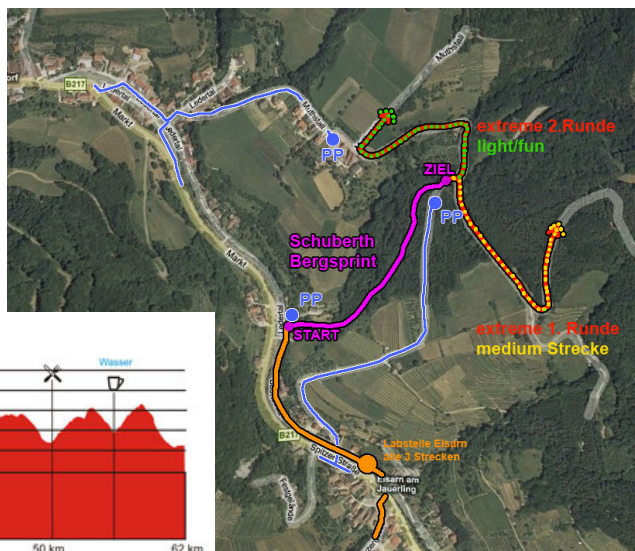

hagebau

SCHUBERTH

GARTEN | BAUMARKT | BAUSTOFFE

Der hagebau Schubert Bergsprint im Rahmen der WeinSteinBike Wachau 2010

- **doppeltes Preisgeld**
- **geänderte Streckenführung**
- **alle BikerInnen werden gewertet**

Am 8. Mai 2010 wird die traditionelle WeinSteinBike Wachau Mountainbike Trophy - mit der hagebau Schubert Bergsprint-Wertung "über den Jauerling" gehen.

Der hagebau Schubert Bergsprint ist ein knackiger Uphill, der dieses Jahr zum dritten Mal (an-)steigt. Auf einer Distanz von 500 m gilt es 80 Höhenmeter zu überwinden, die es in sich haben: Schotter, Splitt und 16% Steigung werden die Oberschenkel wieder zum Glühen bringen. Neu: dieses Jahr findet der Bergsprint in Eslarn statt - ein Shuttle-Dienst vom Start in Trandorf zum Bergsprint ist eingerichtet!

Beobachten und anfeuern kann man die BikerInnen von den beiden Publikumspunkten beim Start und 80 Hm höher beim Ziel der Wertung in Eslarn. Dort wird auch ein Moderator das Geschehen kommentieren und eine Labestelle für die Fans eingerichtet sein.

Der Start des Rennens (die Extremfahrer - 62 km) wird um 10:00 Uhr stattfinden, die Spitzenfahrer

werden nach ca. 45 min. am Publikumspunkt sein. Danach werden sich bis ca. 13:00 Uhr immer wieder A-, B- oder C-Fahrer über den Bergsprint kämpfen. Das kann sich sehen lassen!